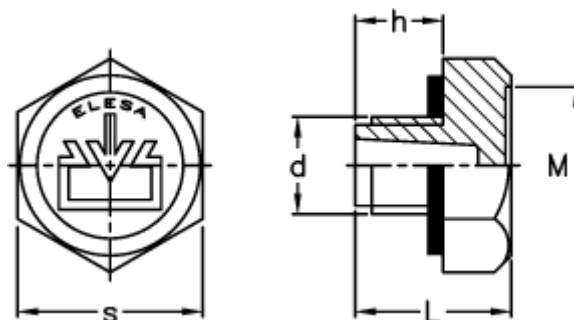

Varenummer: 2311058557
Beskrivelse: E+G Olieprop med Fill logo
TCD.16x1,5, sort

Mål

d = M16x1,5

h = 9

L = 16

M = 17.0

s = 22

Tilspændingsmoment NM = 8 til 10